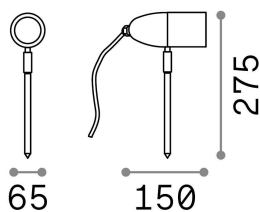

Info generali

Esterno - Proiettori

Outdoor projector with direct light emission

Ean	8021696247045
Articolo	INSIDE PR1 COFFEE
Installazione	Proiettori
Garanzia	5 years
Peso lordo	0.47 kg
Volume	0.00153 m ³

Info tecniche e installative

Peso netto	0.37 kg
Classe di isolamento	I
Grado di protezione	IP54
Conformità	CE
Temperatura d'esercizio	-15° ~ +45 °C
Dimmer	Determined by the light bulb
Alimentazione	220-240 V AC
Alimentatore	Not required