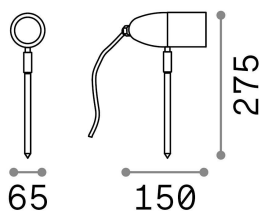

### Esterno - Proiettori

Outdoor projector with direct light emission

<b>Ean</b>	8021696115429
<b>Articolo</b>	INSIDE PR1 NERO
<b>Installazione</b>	Proiettori
<b>Garanzia</b>	5 years
<b>Peso lordo</b>	0.47 kg
<b>Volume</b>	0.00153 m <sup>3</sup>

## Info tecniche e installative

<b>Peso netto</b>	0.37 kg
<b>Classe di isolamento</b>	I
<b>Grado di protezione</b>	IP54
<b>Conformità</b>	CE
<b>Temperatura d'esercizio</b>	-15° ~ +45 °C
<b>Dimmer</b>	Determined by the light bulb
<b>Alimentazione</b>	220-240 V AC
<b>Alimentatore</b>	Not required