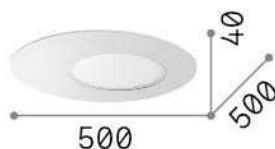

### Interno - Lampade da soffitto

Indoor wall or ceiling mounted dimmable lamp with direct light emission

<b>Ean</b>	8021696312491
<b>Articolo</b>	IRIDE PL D50 BIANCO
<b>Installazione</b>	Lampade da soffitto
<b>Garanzia</b>	5 years
<b>Peso lordo</b>	3.95 kg
<b>Volume</b>	0.02457 m <sup>3</sup>

## Info sorgente e prestazionali

<b>Sorgente integrata</b>	Integrated LED module
<b>Sorgente sostituibile</b>	Replaceable (by qualified operators only)
<b>Potenza</b>	LED 17 W
<b>Emissione</b>	Direct
<b>Consumo massimo</b>	max 17,00 W
<b>Caratteristiche LED</b>	LED SMD
<b>CCT LED</b>	3000 K
<b>Durata LED (t. 25°C)</b>	30000 h
<b>CRI</b>	> 80
<b>Flusso sorgente</b>	1450 lm
<b>Flusso utile</b>	950 lm
<b>Rischio fotobiologico</b>	1
<b>Potenza in stand-by</b>	< 0.50 W
<b>Lampadina inclusa</b>	1 - E14 OLIVA 4W 3000K CRI80 SATIN