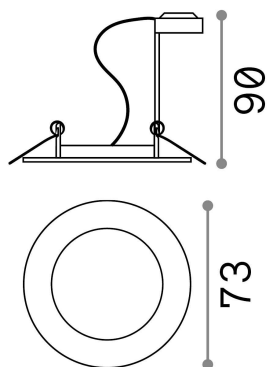

Info generali

Tecnico - Lampade da incasso

Indoor ceiling recessed projector with direct light emission

Ean	8021696083087
Articolo	JAZZ FI NICKEL
Installazione	Lampade da incasso
Garanzia	5 years
Peso lordo	0.2 kg
Volume	0.001853 m ³

Info tecniche e installative

Peso netto	0.11 kg
Classe di isolamento	II
Grado di protezione	IP20
Conformità	CE
Temperatura d'esercizio	0° ~ +40 °C
Dimmer	Determined by the light bulb
Alimentazione	220-240 V AC
Alimentatore	Not required
Specifiche per l'incasso	Ø 60 - h. ≥ 90 , 3-25

Info sorgente e prestazionali

Sorgente integrata	Light bulb (not included)
Sorgente sostituibile	No
Potenza	GU10 max 1 x 50 W
Emissione	Direct
Consumo massimo	-