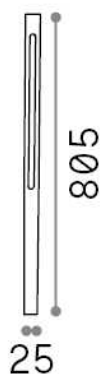

Info generali

Esterno - Lampade da terra

Outdoor ground mounted non-dimmable bollard with integrated LED sources and direct light emission

Ean	8021696306780
Articolo	JEDI PT H080 ANTRACITE
Installazione	Lampade da terra
Garanzia	5 years
Peso lordo	0.97 kg
Volume	0.0036 m ³

Info sorgente e prestazionali

Sorgente integrata	Integrated LED module
Sorgente sostituibile	No
Potenza	12 W
Emissione	Direct
Consumo massimo	max 12,00 W
Caratteristiche LED	LED SMD
CCT LED	3000 K
Durata LED (t. 25°C)	30000 h
CRI	> 80
Fascio luminoso	-
Flusso sorgente	1400 lm
Flusso utile	560 lm
Rischio fotobiologico	EXEMPT