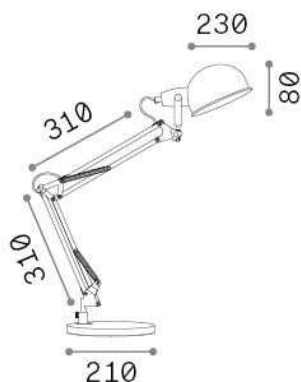

Info generali

Interno - Lampade da tavolo

Indoor table adjustable lamp with in-built switch and direct light emission

Ean	8021696313368
Articolo	JOHNNY TL1 BRUNITO
Installazione	Lampade da tavolo
Garanzia	5 years
Peso lordo	4.44 kg
Volume	0.010935 m ³

Info tecniche e installative

Peso netto	2.4 kg
Classe di isolamento	II
Grado di protezione	IP20
Conformità	CE
Temperatura d'esercizio	0° ~ +40 °C
Dimmer	NO
Alimentazione	220-240 V AC Integrated switch button
Alimentatore	Not required

Info sorgente e prestazionali

Sorgente integrata	Light bulb (not included)
Sorgente sostituibile	No
Potenza	E14 max 1 x 25 W
Emissione	Direct
Consumo massimo	-