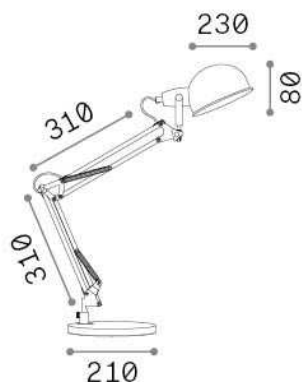

Info generali

Interno - Lampade da tavolo

Indoor table adjustable lamp with in-built switch and direct light emission

Ean	8021696313344
Articolo	JOHNNY TL1 NERO
Installazione	Lampade da tavolo
Garanzia	5 years
Peso lordo	4.44 kg
Volume	0.010935 m ³

Info tecniche e installative

Peso netto	2.4 kg
Classe di isolamento	II
Grado di protezione	IP20
Conformità	CE
Temperatura d'esercizio	0° ~ +40 °C
Dimmer	NO
Alimentazione	220-240 V AC Integrated switch button
Alimentatore	Not required

Info sorgente e prestazionali

Sorgente integrata	Light bulb (not included)
Sorgente sostituibile	No
Potenza	E14 max 1 x 25 W
Emissione	Direct
Consumo massimo	-