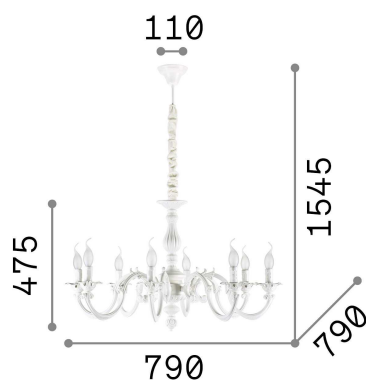

Info generali

Interno - Sospensioni

Indoor suspended chandelier light with multiple sources and diffuse light emission

| | |
|----------------------|------------------------|
| Ean | 8021696197524 |
| Articolo | JUSTINE SP8 |
| Installazione | Sospensioni |
| Garanzia | 5 years |
| Peso lordo | 8.8 kg |
| Volume | 0.32805 m ³ |

Info tecniche e installative

| | |
|--------------------------------|------------------------------|
| Peso netto | 4.55 kg |
| Classe di isolamento | I |
| Grado di protezione | IP20 |
| Conformità | CE |
| Temperatura d'esercizio | 0° ~ +40 °C |
| Dimmer | Determined by the light bulb |
| Alimentazione | 220-240 V AC |
| Alimentatore | Not required |

Info sorgente e prestazionali

| | |
|------------------------------|---------------------------|
| Sorgente integrata | Light bulb (not included) |
| Sorgente sostituibile | No |
| Potenza | E14 max 8 x 40 W |
| Emissione | Diffuse |
| Consumo massimo | - |