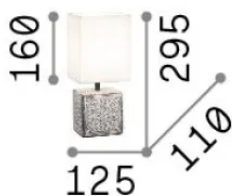

Info sorgente e prestazionali

Sorgente integrata	Light bulb (not included)
Sorgente sostituibile	No
Potenza	E14 max 1 x 40 W
Emissione	Diffuse
Consumo massimo	-
Lampadina consigliata	101217 E14 SFERA 4W 3000K CRI80 BIANCO