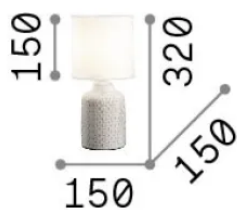

Info sorgente e prestazionali

Sorgente integrata	Light bulb (not included)
Sorgente sostituibile	No
Potenza	E14 max 1 x 40 W
Emissione	Diffuse
Consumo massimo	-
Lampadina consigliata	101217 E14 SFERA 4W 3000K CRI80 BIANCO