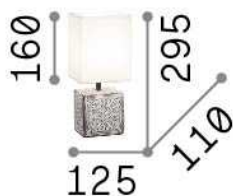

Info generali

Interno - Lampade da tavolo

Indoor table lamp with in-built switch and diffuse light emission

Ean	8021696245348
Articolo	KALI'-1 TL1
Installazione	Lampade da tavolo
Garanzia	5 years
Peso lordo	0.85 kg
Volume	0.003696 m ³

Info sorgente e prestazionali

Sorgente integrata	Light bulb (not included)
Sorgente sostituibile	No
Potenza	E14 max 1 x 40 W
Emissione	Diffuse
Consumo massimo	-