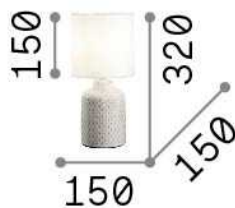

**Info generali****Interno - Lampade da tavolo**

Indoor table lamp with in-built switch and diffuse light emission

<b>Ean</b>	8021696245393
<b>Articolo</b>	KALI'-3 TL1
<b>Installazione</b>	Lampade da tavolo
<b>Garanzia</b>	5 years
<b>Peso lordo</b>	0.9 kg
<b>Volume</b>	0.005526 m <sup>3</sup>

**Info tecniche e installative**

<b>Peso netto</b>	0.66 kg
<b>Classe di isolamento</b>	II
<b>Grado di protezione</b>	IP20
<b>Conformità</b>	CE
<b>Temperatura d'esercizio</b>	0° ~ +40 °C
<b>Dimmer</b>	NO
<b>Alimentazione</b>	220-240 V AC Integrated switch button
<b>Alimentatore</b>	Not required

**Info sorgente e prestazionali**

<b>Sorgente integrata</b>	Light bulb (not included)
<b>Sorgente sostituibile</b>	No
<b>Potenza</b>	E14 max 1 x 40 W
<b>Emissione</b>	Diffuse
<b>Consumo massimo</b>	-