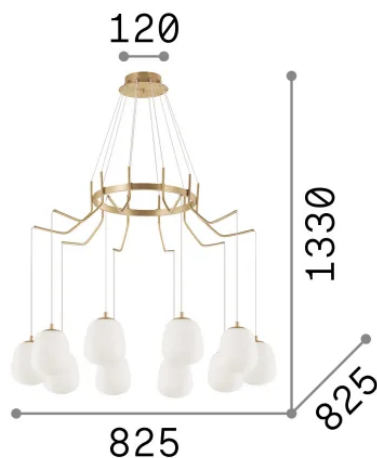

Info generali

Interno - Sospensioni

Indoor suspended lamp with multiple sources and diffuse light emission

Ean	8021696206394
Articolo	KAROUSEL SP10
Installazione	Sospensioni
Garanzia	5 years
Peso lordo	7.57 kg
Volume	0.1221 m ³

Info tecniche e installative

Peso netto	4.72 kg
Classe di isolamento	I
Grado di protezione	IP20
Conformità	CE
Temperatura d'esercizio	0° ~ +40 °C
Dimmer	Non-dimmable
Alimentazione	220-240 V AC
Alimentatore	Not required

Info sorgente e prestazionali

Sorgente integrata	Light bulb (included)
Sorgente sostituibile	Replaceable
Potenza	G9 max 10 x 15 W
Emissione	Diffuse
Consumo massimo	-
Lampadina inclusa	209043 G9 3.0W 3000K CRI80
Lampadina consigliata	305486 G9 4.0W 3000K CRI80