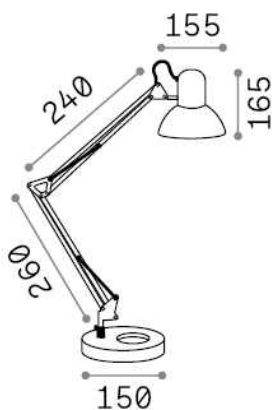

Info generali

Interno - Lampade da tavolo

Indoor table lamp with in-built switch and direct light emission

Ean	8021696108094
Articolo	KELLY TL1 NERO
Installazione	Lampade da tavolo
Garanzia	5 years
Peso lordo	1.64 kg
Volume	0.006528 m ³

Info tecniche e installative

Peso netto	1.51 kg
Classe di isolamento	II
Grado di protezione	IP20
Conformità	CE
Temperatura d'esercizio	0° ~ +40 °C
Dimmer	NO
Alimentazione	220-240 V AC Integrated switch button
Alimentatore	Not required