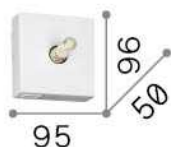

Info sorgente e prestazionali

Sorgente integrata	Light bulb (included)
Sorgente sostituibile	No
Potenza	G9 max1 x 28 W
Emissione	Diffuse
Consumo massimo	-
Caratteristiche LED	-
CCT LED	-
Durata LED (t. 25°C)	-
CRI	-
Fascio luminoso	-
Flusso utile	-