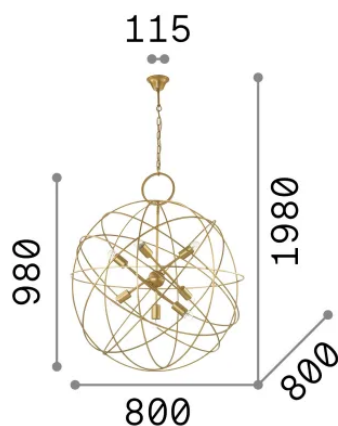

Info generali

Interno - Sospensioni

Indoor suspended lamp with multiple sources and diffuse light emission

Ean	8021696156033
Articolo	KONSE SP7
Installazione	Sospensioni
Garanzia	5 years
Peso lordo	0.8 kg
Volume	0.7371 m ³

Info sorgente e prestazionali

Sorgente integrata	Light bulb (not included)
Sorgente sostituibile	No
Potenza	E27 max 7 x 60 W
Emissione	Diffuse
Consumo massimo	-
Lampadina consigliata	119571 E27 GOCCIA 08W 3000K CRI80 TRASP