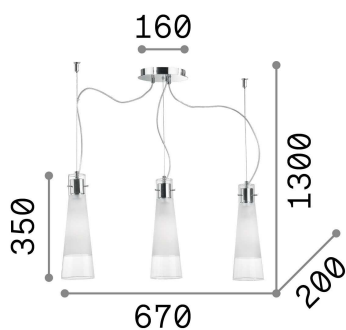

Info generali

Interno - Sospensioni

Indoor suspended lamp with multiple sources and diffuse light emission

Ean	8021696033952
Articolo	KUKY SP3
Installazione	Sospensioni
Garanzia	5 years
Peso lordo	3.34 kg
Volume	0.046354 m ³

Info tecniche e installative

Peso netto	2.51 kg
Classe di isolamento	I
Grado di protezione	IP20
Conformità	CE
Temperatura d'esercizio	0° ~ +40 °C
Dimmer	Determined by the light bulb
Alimentazione	220-240 V AC
Alimentatore	Not required

Info sorgente e prestazionali

Sorgente integrata	Light bulb (not included)
Sorgente sostituibile	No
Potenza	E27 max 3 x 60 W
Emissione	Diffuse
Consumo massimo	-