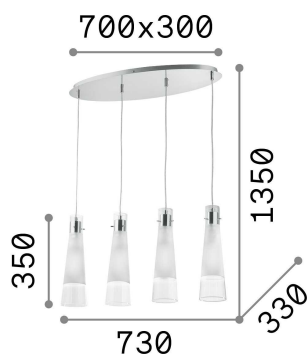

Info generali

Interno - Sospensioni

Indoor suspended lamp with multiple sources and diffuse light emission

Ean	8021696023038
Articolo	KUKY SP4
Installazione	Sospensioni
Garanzia	5 years
Peso lordo	5.96 kg
Volume	0.07656 m ³

Info tecniche e installative

Peso netto	4.58 kg
Classe di isolamento	I
Grado di protezione	IP20
Conformità	CE
Temperatura d'esercizio	0° ~ +40 °C
Dimmer	Determined by the light bulb
Alimentazione	220-240 V AC
Alimentatore	Not required

Info sorgente e prestazionali

Sorgente integrata	Light bulb (not included)
Sorgente sostituibile	No
Potenza	E27 max 4 x 60 W
Emissione	Diffuse
Consumo massimo	-