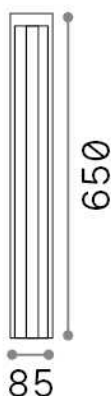

Info generali

Esterno - Lampade da terra

Outdoor floor non-dimmable bollard with integrated LED sources and direct asymmetrical light emission

Ean	8021696294001
Articolo	KURT PT COFFEE 4000K
Installazione	Lampade da terra
Garanzia	5 years
Peso lordo	2.2 kg
Volume	0.006002 m ³

Info sorgente e prestazionali

Sorgente integrata	Integrated LED module
Sorgente sostituibile	No
Potenza	12 W
Emissione	Direct Asymmetrical
Consumo massimo	max 12,00 W
Caratteristiche LED	LED COB
CCT LED	4000 K
Durata LED (t. 25°c)	30000 h
CRI	> 80
SDCM	3
Fascio luminoso	-
Flusso sorgente	1250 lm
Flusso utile	250 lm
Rischio fotobiologico	1