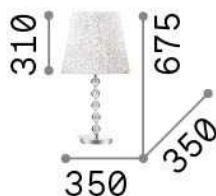

Info sorgente e prestazionali

Sorgente integrata	Light bulb (not included)
Sorgente sostituibile	No
Potenza	E27 max 1 x 60 W
Emissione	Diffuse
Consumo massimo	-