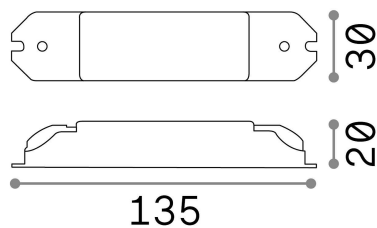

Info generali**Tecnico - Accessorio**

Indoor dimmable constant current driver

Ean	8021696267982
Articolo	LIKA DRIVER DALI/PUSH 10W 700mA
Installazione	Accessorio
Garanzia	5 years
Peso lordo	0.1 kg
Volume	0.000123 m ³

Info tecniche e installative

Peso netto	0.08 kg
Conformità	CE
Temperatura d'esercizio	0° ~ +40 °C
Efficienza a pieno carico	X
Dimmer	Dimmable, DALI
Tipo accessorio	Optional
Alimentazione	220-240 V AC max 700 mA CC 50/60 Hz