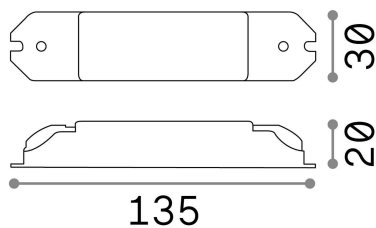

**Info generali****Tecnico - Accessorio**

Indoor dimmable constant current driver

<b>Ean</b>	8021696267999
<b>Articolo</b>	LIKA DRIVER DALI/PUSH 12W 700mA
<b>Installazione</b>	Accessorio
<b>Garanzia</b>	5 years
<b>Peso lordo</b>	0.1 kg
<b>Volume</b>	0.000123 m <sup>3</sup>

**Info tecniche e installative**

<b>Peso netto</b>	0.08 kg
<b>Conformità</b>	CE
<b>Temperatura d'esercizio</b>	0° ~ +40 °C
<b>Efficienza a pieno carico</b>	X
<b>Dimmer</b>	Dimmable, DALI
<b>Tipo accessorio</b>	Optional
<b>Alimentazione</b>	220-240 V AC max 700 mA CC 50/60 Hz