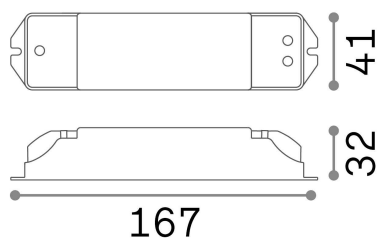

**Info generali****Tecnico - Accessorio**

Indoor dimmable constant current driver

<b>Ean</b>	8021696268002
<b>Articolo</b>	LIKA DRIVER DALI/PUSH 25W 600mA
<b>Installazione</b>	Accessorio
<b>Garanzia</b>	5 years
<b>Peso lordo</b>	0.21 kg
<b>Volume</b>	0.000268 m <sup>3</sup>

**Info tecniche e installative**

<b>Peso netto</b>	0.17 kg
<b>Conformità</b>	CE
<b>Temperatura d'esercizio</b>	0° ~ +40 °C
<b>Dimmer</b>	Dimmable, DALI / Push
<b>Tipo accessorio</b>	Optional / 1 kit for each linear connection
<b>Alimentazione</b>	220-240 V AC max 600 mA CC 50/60 Hz