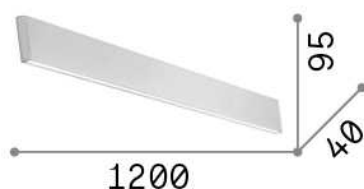

Info generali

Interno - Lampade da parete

Indoor wall mounted dimmable linear fitting with integrated LED sources and direct/indirect light emission

Ean	8021696233840
Articolo	LINUS AP 3000K WH
Installazione	Lampade da parete
Garanzia	5 years
Peso lordo	1.62 kg
Volume	0.01575 m ³

Info sorgente e prestazionali

Sorgente integrata	Integrated LED module
Sorgente sostituibile	No
Potenza	32 W
Emissione	Direct + Indirect
Consumo massimo	max 32,00 W
Caratteristiche LED	LED SMD
CCT LED	3000 K
Durata LED (t. 25°c)	50000 h
CRI	> 80
SDCM	3
Fascio luminoso	104+104°
Flusso sorgente	3450 lm
Flusso utile	3060 lm
Rischio fotobiologico	1
Potenza in stand-by	< 0.50 W