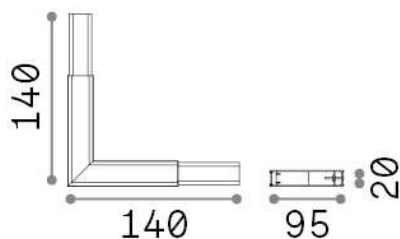

Info generali

Tecnico - Accessorio

Indoor dimmable linear fitting with integrated LED sources and direct light emission

Ean	8021696242002
Articolo	LINUS CORNER 3000K BK
Installazione	Accessorio
Garanzia	5 years
Peso lordo	0.26 kg
Volume	0.00225 m ³

Info tecniche e installative

Peso netto	0.26 kg
Classe di isolamento	III
Grado di protezione	IP20
Conformità	CE
Temperatura d'esercizio	0° ~ +40 °C
Dimmer	1, CC regulation
Tipo accessorio	Optional
Alimentazione	
Alimentatore	Included in LINUS SP/AP

Info sorgente e prestazionali

Sorgente integrata	Integrated LED module
Sorgente sostituibile	No
Potenza	4 W
Emissione	Direct
Consumo massimo	max 4,00 W
Caratteristiche LED	LED SMD
CCT LED	3000 K
Durata LED (t. 25°c)	50000 h
CRI	> 80
SDCM	3
Fascio luminoso	104°
Flusso sorgente	430 lm
Flusso utile	380 lm
Rischio fotobiologico	1
Potenza in stand-by	< 0.50 W