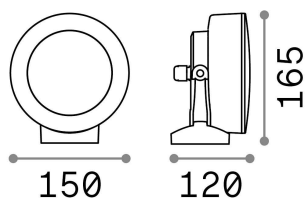

## Esterno - Lampade da parete

Outdoor ceiling or wall mounted adjustable projector with direct light emission

<b>Ean</b>	8021696145327
<b>Articolo</b>	LITIO AP1 GRIGIO
<b>Installazione</b>	Lampade da parete
<b>Garanzia</b>	5 years
<b>Peso lordo</b>	0.8 kg
<b>Volume</b>	0.00442 m <sup>3</sup>

## Info tecniche e installative

<b>Peso netto</b>	0.69 kg
<b>Classe di isolamento</b>	II
<b>Grado di protezione</b>	IP66
<b>Conformità</b>	CE
<b>Temperatura d'esercizio</b>	-60° ~ +90 °C
<b>Dimmer</b>	Determined by the light bulb
<b>Alimentazione</b>	220-240 V AC
<b>Alimentatore</b>	Not required
<b>Resistenza al carico</b>	IK10
<b>Orientabilità</b>	YES

## Info sorgente e prestazionali

<b>Sorgente integrata</b>	Light bulb (included, settable CCT 3000 / 4000 / 6500 K)
<b>Sorgente sostituibile</b>	Replaceable
<b>Potenza</b>	GX53 max 1 x 10 W
<b>Emissione</b>	Direct
<b>Consumo massimo</b>	-
<b>Lampadina inclusa</b>	1 - E14 OLIVA 4W 3000K CRI80 SATIN