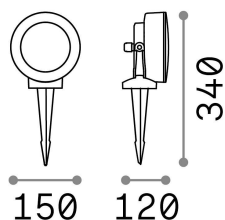

Info generali

Esterno - Proiettori

Outdoor adjustable projector with direct light emission

Ean	8021696145334
Articolo	LITIO PR1 GRIGIO
Installazione	Proiettori
Garanzia	5 years
Peso lordo	0.78 kg
Volume	0.00442 m ³

Info tecniche e installative

Peso netto	0.73 kg
Classe di isolamento	II
Grado di protezione	IP66
Conformità	CE
Temperatura d'esercizio	-60° ~ +90 °C
Dimmer	Determined by the light bulb
Alimentazione	220-240 V AC
Alimentatore	Not required
Resistenza al carico	IK10
Orientabilità	YES

Info sorgente e prestazionali

Sorgente integrata	Light bulb (included, settable CCT 3000 / 4000 / 6500 K)
Sorgente sostituibile	Replaceable
Potenza	GX53 max 1 x 10 W
Emissione	Direct
Consumo massimo	-
Lampadina inclusa	1 - E14 OLIVA 4W 3000K CRI80 SATIN