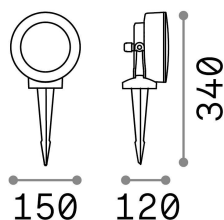

### Esterno - Proiettori

Outdoor adjustable projector with direct light emission

<b>Ean</b>	8021696145358
<b>Articolo</b>	LITIO PR1 NERO
<b>Installazione</b>	Proiettori
<b>Garanzia</b>	5 years
<b>Peso lordo</b>	0.78 kg
<b>Volume</b>	0.00442 m <sup>3</sup>

## Info tecniche e installative

<b>Peso netto</b>	0.73 kg
<b>Classe di isolamento</b>	II
<b>Grado di protezione</b>	IP66
<b>Conformità</b>	CE
<b>Temperatura d'esercizio</b>	-60° ~ +90 °C
<b>Dimmer</b>	Determined by the light bulb
<b>Alimentazione</b>	220-240 V AC
<b>Alimentatore</b>	Not required
<b>Resistenza al carico</b>	IK10
<b>Orientabilità</b>	YES

## Info sorgente e prestazionali

<b>Sorgente integrata</b>	Light bulb (included, settable CCT 3000 / 4000 / 6500 K)
<b>Sorgente sostituibile</b>	Replaceable
<b>Potenza</b>	GX53 max 1 x 10 W
<b>Emissione</b>	Direct
<b>Consumo massimo</b>	-
<b>Lampadina inclusa</b>	1 - E14 OLIVA 4W 3000K CRI80 SATIN