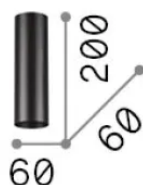

Info generali

Interno - Lampade da soffitto

Indoor ceiling mounted lamp with direct light emission

Ean	8021696233079
Articolo	LOOK PL1 H20 BIANCO
Installazione	Lampade da soffitto
Garanzia	5 years
Peso lordo	0.46 kg
Volume	0.00129 m ³

Info sorgente e prestazionali

Sorgente integrata	Light bulb (included)
Sorgente sostituibile	Replaceable
Potenza	GU10 max 1 x 28 W
Emissione	Direct
Consumo massimo	-
Lampadina inclusa	123943 GU10 07W 540Lm 3000K CRI90
Lampadina consigliata	123943 GU10 07W 540Lm 3000K CRI90