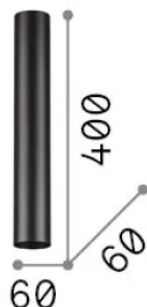

Info generali

Interno - Lampade da soffitto

Indoor ceiling mounted lamp with direct light emission

Ean	8021696233192
Articolo	LOOK PL1 H40 NERO
Installazione	Lampade da soffitto
Garanzia	5 years
Peso lordo	0.87 kg
Volume	0.00245 m ³

Info sorgente e prestazionali

Sorgente integrata	Light bulb (included)
Sorgente sostituibile	Replaceable
Potenza	GU10 max 1 x 28 W
Emissione	Direct
Consumo massimo	-
Lampadina inclusa	123943 GU10 07W 540Lm 3000K CRI90
Lampadina consigliata	123943 GU10 07W 540Lm 3000K CRI90