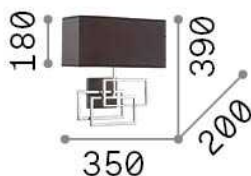

Info generali

Interno - Lampade da parete

Indoor wall mounted lamp with direct/indirect light emission

Ean	8021696201092
Articolo	LUXURY AP1
Installazione	Lampade da parete
Garanzia	5 years
Peso lordo	1.94 kg
Volume	0.037107 m ³

Info tecniche e installative

Peso netto	1.22 kg
Classe di isolamento	I
Grado di protezione	IP20
Conformità	CE
Temperatura d'esercizio	0° ~ +40 °C
Dimmer	Determined by the light bulb
Alimentazione	220-240 V AC
Alimentatore	Not required