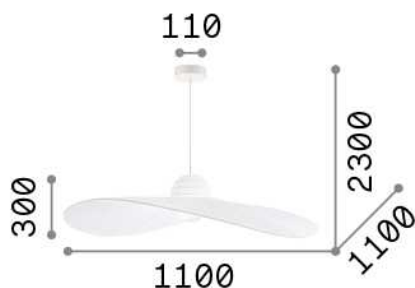

#### Interno - Sospensioni

Indoor suspended lamp with direct light emission

<b>Ean</b>	8021696219875
<b>Articolo</b>	MADAME SP1 AVORIO
<b>Installazione</b>	Sospensioni
<b>Garanzia</b>	5 years
<b>Peso lordo</b>	3.2 kg
<b>Volume</b>	-

### Info tecniche e installative

<b>Peso netto</b>	2.56 kg
<b>Classe di isolamento</b>	II
<b>Grado di protezione</b>	IP20
<b>Conformità</b>	CE
<b>Temperatura d'esercizio</b>	0° ~ +40 °C
<b>Dimmer</b>	Determined by the light bulb
<b>Alimentazione</b>	220-240 V AC
<b>Alimentatore</b>	Not required