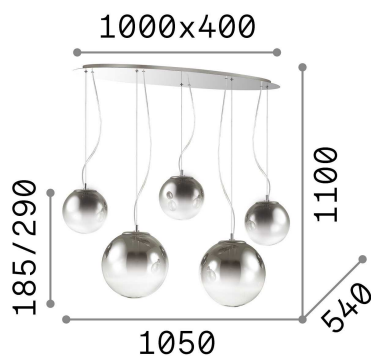

Info generali

Interno - Sospensioni

Indoor suspended lamp with multiple sources and diffuse light emission

Ean	8021696140759
Articolo	MAPA FADE SP5
Installazione	Sospensioni
Garanzia	5 years
Peso lordo	9.05 kg
Volume	0.246994 m ³

Info tecniche e installative

Peso netto	8.7 kg
Classe di isolamento	I
Grado di protezione	IP20
Conformità	CE
Temperatura d'esercizio	0° ~ +40 °C
Dimmer	Determined by the light bulb
Alimentazione	220-240 V AC
Alimentatore	Not required

Info sorgente e prestazionali

Sorgente integrata	Light bulb (not included)
Sorgente sostituibile	No
Potenza	E27 max 5 x 42 W
Emissione	Diffuse
Consumo massimo	-