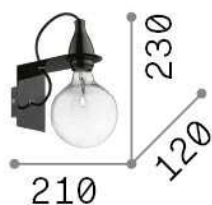

Info generali

Interno - Lampade da parete

Indoor wall mounted lamp with diffuse light emission

| | |
|----------------------|------------------------|
| Ean | 8021696045214 |
| Articolo | MINIMAL AP1 NERO |
| Installazione | Lampade da parete |
| Garanzia | 5 years |
| Peso lordo | 0.94 kg |
| Volume | 0.01638 m ³ |

Info tecniche e installative

| | |
|--------------------------------|------------------------------|
| Peso netto | 0.72 kg |
| Classe di isolamento | I |
| Grado di protezione | IP20 |
| Conformità | CE |
| Temperatura d'esercizio | 0° ~ +40 °C |
| Dimmer | Determined by the light bulb |
| Alimentazione | 220-240 V AC |
| Alimentatore | Not required |

Info sorgente e prestazionali

| | |
|------------------------------|------------------------------------|
| Sorgente integrata | Light bulb (included) |
| Sorgente sostituibile | Replaceable |
| Potenza | E27 max 1 x 60 W |
| Emissione | Diffuse |
| Consumo massimo | - |
| Lampadina inclusa | 1 - E14 OLIVA 4W 3000K CRI80 SATIN |