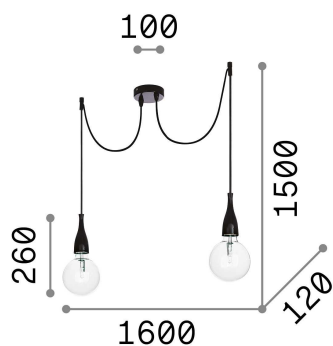

Info generali

Interno - Sospensioni

Indoor suspended lamp with multiple sources and diffuse light emission

Ean	8021696112671
Articolo	MINIMAL SP2 NERO OPACO
Installazione	Sospensioni
Garanzia	5 years
Peso lordo	1.51 kg
Volume	0.01705 m ³

Info tecniche e installative

Peso netto	0.9 kg
Classe di isolamento	I
Grado di protezione	IP20
Conformità	CE
Temperatura d'esercizio	0° ~ +40 °C
Dimmer	Determined by the light bulb
Alimentazione	220-240 V AC
Alimentatore	Not required

Info sorgente e prestazionali

Sorgente integrata	Light bulb (included)
Sorgente sostituibile	Replaceable
Potenza	E27 max 2 x 60 W
Emissione	Diffuse
Consumo massimo	-
Lampadina inclusa	1 - E14 OLIVA 4W 3000K CRI80 SATIN