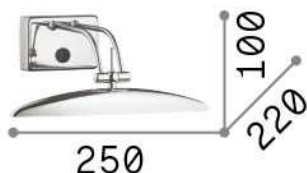

Info sorgente e prestazionali

Sorgente integrata	Light bulb (included)
Sorgente sostituibile	Replaceable
Potenza	G9 max 2 x 40 W
Emissione	Direct
Tempo di accensione	X
Consumo massimo	-
Lampadina inclusa	1 - E14 OLIVA 4W 3000K CRI80 SATIN