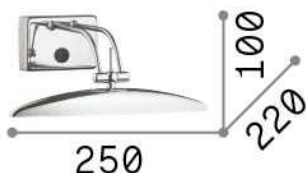

Info generali

Interno - Lampade da parete

Indoor wall mounted adjustable lamp with multiple sources, in-built switch and direct light emission

Ean	8021696031507
Articolo	MIRROR-20 AP2 OTTONE
Installazione	Lampade da parete
Garanzia	5 years
Peso lordo	0.72 kg
Volume	0.007655 m ³

Info sorgente e prestazionali

Sorgente integrata	Light bulb (included)
Sorgente sostituibile	Replaceable
Potenza	G9 max 2 x 40 W
Emissione	Direct
Tempo di accensione	X
Consumo massimo	-
Lampadina inclusa	1 - E14 OLIVA 4W 3000K CRI80 SATIN