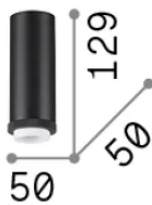

Info sorgente e prestazionali

Sorgente integrata	Light bulb (not included)
Sorgente sostituibile	No
Potenza	E27 max1 x 60 W
Emissione	Diffuse
Consumo massimo	-
Caratteristiche LED	-
CCT LED	-
Durata LED (t. 25°c)	-
CRI	-
Fascio luminoso	-
Flusso utile	-