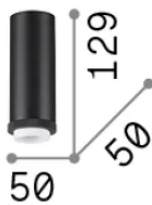

Info generali

Interno - Lampade da soffitto

Indoor ceiling mounted lamp with diffuse light emission

Ean	8021696292847
Articolo	MIX UP MPL1 BIANCO
Installazione	Lampade da soffitto
Garanzia	5 years
Peso lordo	0.3 kg
Volume	0.00054 m ³

Info tecniche e installative

Peso netto	0.27 kg
Classe di isolamento	II
Grado di protezione	IP20
Conformità	CE
Temperatura d'esercizio	0° ~ +40 °C
Dimmer	Non-dimmable
Alimentazione	220-240 V AC
Alimentatore	Not required
Accessori non inclusi	Lampshade

Info sorgente e prestazionali

Sorgente integrata	Light bulb (not included)
Sorgente sostituibile	No
Potenza	E27 max1 x 60 W
Emissione	Diffuse
Consumo massimo	-
Caratteristiche LED	-
CCT LED	-
Durata LED (t. 25°C)	-
CRI	-
Fascio luminoso	-
Flusso utile	-