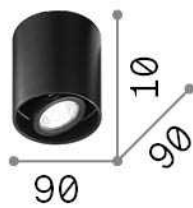

Info generali

Interno - Lampade da soffitto

Indoor ceiling mounted projector with direct light emission

Ean	8021696140841
Articolo	MOOD PL1 D09 ROUND BIANCO
Installazione	Lampade da soffitto
Garanzia	5 years
Peso lordo	0.45 kg
Volume	0.00216 m ³

Info sorgente e prestazionali

Sorgente integrata	Light bulb (included)
Sorgente sostituibile	Replaceable
Potenza	GU10 max 1 x 28 W
Emissione	Direct
Consumo massimo	-
Lampadina inclusa	1 - E14 OLIVA 4W 3000K CRI80 SATIN