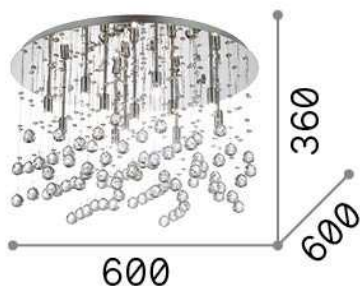

Info generali

Interno - Lampade da soffitto

Indoor ceiling mounted chandelier light with multiple sources and diffuse light emission

Ean	8021696082783
Articolo	MOONLIGHT PL12 ORO
Installazione	Lampade da soffitto
Garanzia	5 years
Peso lordo	8.1 kg
Volume	0.093312 m ³

Info sorgente e prestazionali

Sorgente integrata	Light bulb (included)
Sorgente sostituibile	Replaceable
Potenza	G9 max 12 x 40 W
Emissione	Diffuse
Consumo massimo	-
Lampadina inclusa	1 - E14 OLIVA 4W 3000K CRI80 SATIN