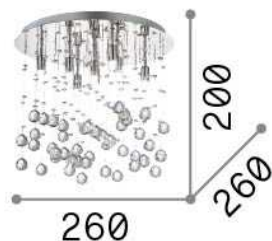

Info generali

Interno - Lampade da soffitto

Indoor ceiling mounted chandelier light with multiple sources and diffuse light emission

Ean	8021696094663
Articolo	MOONLIGHT PL5 ORO
Installazione	Lampade da soffitto
Garanzia	5 years
Peso lordo	2.03 kg
Volume	0.014415 m ³

Info sorgente e prestazionali

Sorgente integrata	Light bulb (included)
Sorgente sostituibile	Replaceable
Potenza	G9 max 5 x 40 W
Emissione	Diffuse
Consumo massimo	-
Lampadina inclusa	1 - E14 OLIVA 4W 3000K CRI80 SATIN