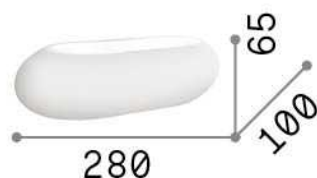

Info sorgente e prestazionali

Sorgente integrata	Light bulb (included)
Sorgente sostituibile	Replaceable
Potenza	G9 max 2 x 40 W
Emissione	Diffuse
Consumo massimo	-
Lampadina inclusa	1 - E14 OLIVA 4W 3000K CRI80 SATIN