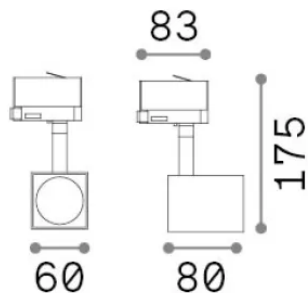

Info generali

Tecnico - Proiettori e Binari

Indoor track mounted adjustable projector with direct light emission

| | |
|----------------------|-------------------------|
| Ean | 8021696229768 |
| Articolo | MOUSE TR 3-PHASE BIANCO |
| Installazione | Proiettori e Binari |
| Garanzia | 5 years |
| Peso lordo | 0.5 kg |
| Volume | 0.00273 m ³ |

Info tecniche e installative

| | |
|--------------------------------|-----------------------------|
| Peso netto | 0.3 kg |
| Classe di isolamento | II |
| Grado di protezione | IP20 |
| Conformità | CE |
| Temperatura d'esercizio | 0° ~ +40 °C |
| Dimmer | Non-dimmable, On-Off, TRIAC |
| Alimentazione | 120-240 V AC |
| Alimentatore | Not required |

Info sorgente e prestazionali

| | |
|------------------------------|-----------------------------------|
| Sorgente integrata | Light bulb (not included) |
| Sorgente sostituibile | No |
| Potenza | GU10 max 1 x 50 W |
| Emissione | Direct |
| Consumo massimo | max 50 W |
| Lampadina consigliata | 108292 GU10 05W 410Lm 3000K CR190 |