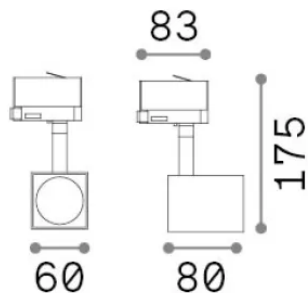

## Tecnico - Proiettori e Binari

Indoor track mounted adjustable projector with direct light emission

<b>Ean</b>	8021696229782
<b>Articolo</b>	MOUSE TR 3-PHASE NERO
<b>Installazione</b>	Proiettori e Binari
<b>Garanzia</b>	5 years
<b>Peso lordo</b>	0.5 kg
<b>Volume</b>	0.00273 m <sup>3</sup>

## Info tecniche e installative

<b>Peso netto</b>	0.3 kg
<b>Classe di isolamento</b>	II
<b>Grado di protezione</b>	IP20
<b>Conformità</b>	CE
<b>Temperatura d'esercizio</b>	0° ~ +40 °C
<b>Dimmer</b>	Non-dimmable, On-Off, TRIAC
<b>Alimentazione</b>	120-240 V AC
<b>Alimentatore</b>	Not required

## Info sorgente e prestazionali

<b>Sorgente integrata</b>	Light bulb (not included)
<b>Sorgente sostituibile</b>	No
<b>Potenza</b>	GU10 max 1 x 50 W
<b>Emissione</b>	Direct
<b>Consumo massimo</b>	max 50 W
<b>Lampadina consigliata</b>	108292 GU10 05W 410Lm 3000K CR190