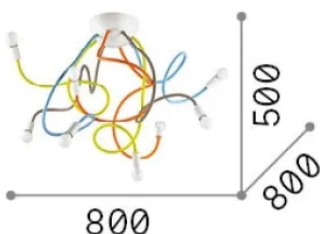

## Interno - Lampade da soffitto

Indoor ceiling or wall mounted adjustable lamp with multiple sources and diffuse light emission

<b>Ean</b>	8021696159010
<b>Articolo</b>	MULTIFLEX PL8
<b>Installazione</b>	Lampade da soffitto
<b>Garanzia</b>	5 years
<b>Peso lordo</b>	5.24 kg
<b>Volume</b>	0.035301 m <sup>3</sup>

## Info sorgente e prestazionali

<b>Sorgente integrata</b>	Light bulb (not included)
<b>Sorgente sostituibile</b>	No
<b>Potenza</b>	E14 max 8 x 28 W
<b>Emissione</b>	Diffuse
<b>Consumo massimo</b>	-
<b>Lampadina consigliata</b>	101217 E14 SFERA 4W 3000K CRI80 BIANCO