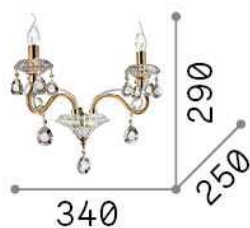

Info sorgente e prestazionali

Sorgente integrata	Light bulb (not included)
Sorgente sostituibile	No
Potenza	E14 max 2 x 28 W
Emissione	Diffuse
Consumo massimo	-