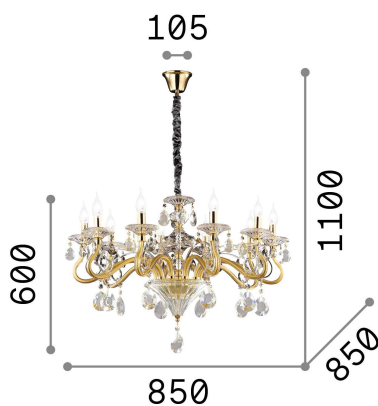

### Interno - Sospensioni

Indoor suspended chandelier light with multiple sources and diffuse light emission

<b>Ean</b>	8021696141060
<b>Articolo</b>	NEGRESCO SP10 TRASPARENTE
<b>Installazione</b>	Sospensioni
<b>Garanzia</b>	5 years
<b>Peso lordo</b>	18.45 kg
<b>Volume</b>	0.168674 m <sup>3</sup>

## Info tecniche e installative

<b>Peso netto</b>	14.4 kg
<b>Classe di isolamento</b>	I
<b>Grado di protezione</b>	IP20
<b>Conformità</b>	CE
<b>Temperatura d'esercizio</b>	0° ~ +40 °C
<b>Dimmer</b>	Determined by the light bulb
<b>Alimentazione</b>	220-240 V AC
<b>Alimentatore</b>	Not required

## Info sorgente e prestazionali

<b>Sorgente integrata</b>	Light bulb (not included)
<b>Sorgente sostituibile</b>	No
<b>Potenza</b>	E14 max 10 x 28 W
<b>Emissione</b>	Diffuse
<b>Consumo massimo</b>	-