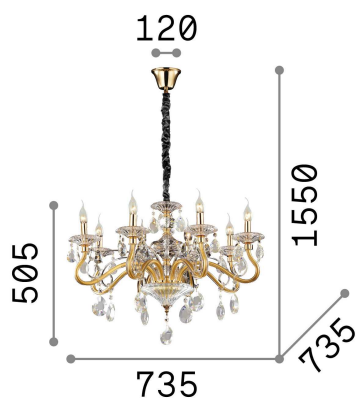

### Interno - Sospensioni

Indoor suspended chandelier light with multiple sources and diffuse light emission

<b>Ean</b>	8021696087764
<b>Articolo</b>	NEGRESCO SP8 ORO
<b>Installazione</b>	Sospensioni
<b>Garanzia</b>	5 years
<b>Peso lordo</b>	14.6 kg
<b>Volume</b>	0.146124 m <sup>3</sup>

## Info sorgente e prestazionali

<b>Sorgente integrata</b>	Light bulb (not included)
<b>Sorgente sostituibile</b>	No
<b>Potenza</b>	E14 max 8 x 28 W
<b>Emissione</b>	Diffuse
<b>Consumo massimo</b>	-