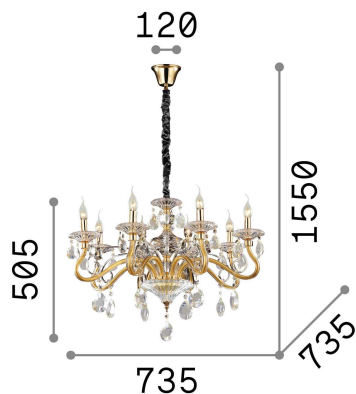

Info generali

Interno - Sospensioni

Indoor suspended chandelier light with multiple sources and diffuse light emission

Ean	8021696141053
Articolo	NEGRESCO SP8 TRASPARENTE
Installazione	Sospensioni
Garanzia	5 years
Peso lordo	14.6 kg
Volume	0.146124 m ³

Info tecniche e installative

Peso netto	11.3 kg
Classe di isolamento	I
Grado di protezione	IP20
Conformità	CE
Temperatura d'esercizio	0° ~ +40 °C
Dimmer	Determined by the light bulb
Alimentazione	220-240 V AC
Alimentatore	Not required

Info sorgente e prestazionali

Sorgente integrata	Light bulb (not included)
Sorgente sostituibile	No
Potenza	E14 max 8 x 28 W
Emissione	Diffuse
Consumo massimo	-